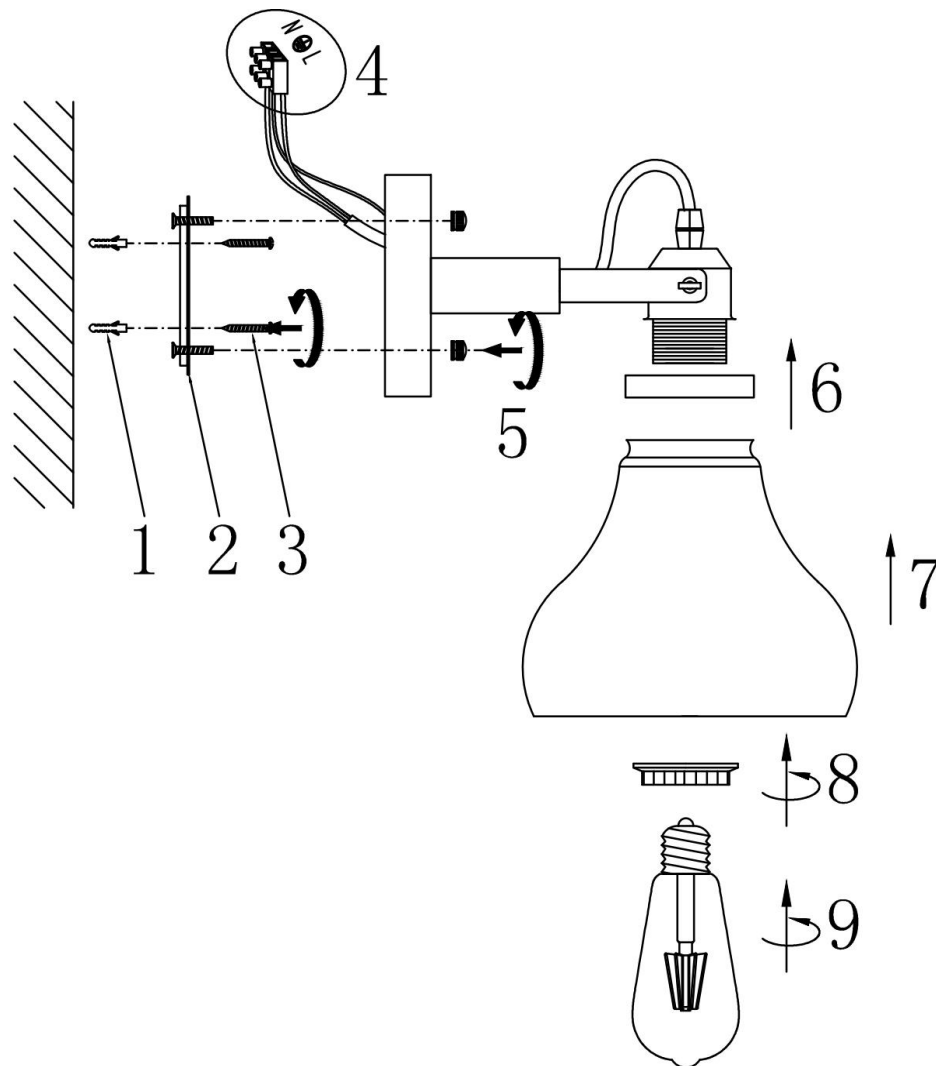

freya

Инструкция FR4171-WL-01-B

1xE27 60W

Модель: FR4171-WL-01-B
Коллекция: Loft
Серия: Lorenza
Настенный светильник