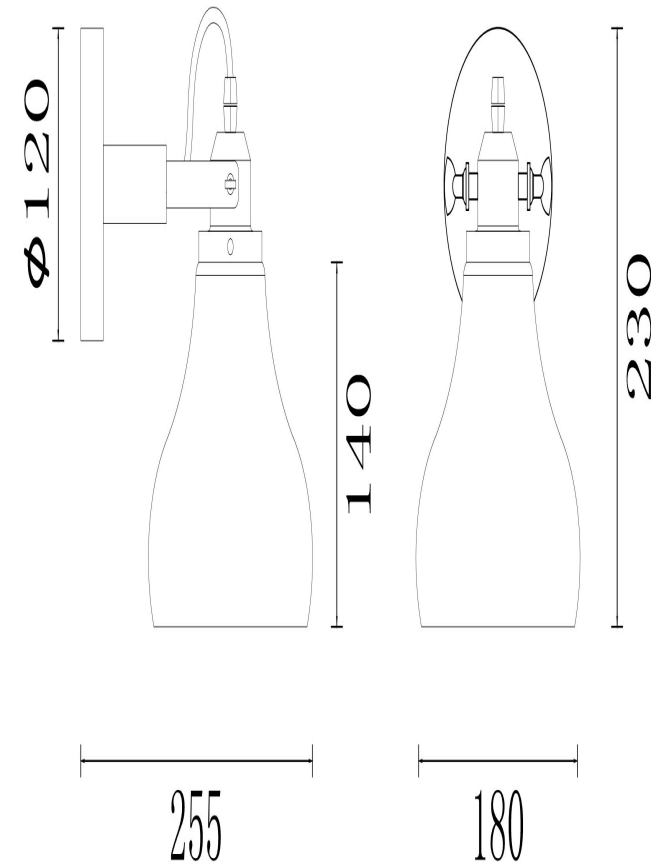

freya

Инструкция FR4171-WL-01-B

1xE27 60W

Модель: FR4171-WL-01-B
Коллекция: Loft
Серия: Lorenza
Настенный светильник