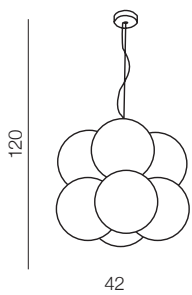

Aris

70

Aris 1

AZ2054

1x E27 Max 60W
acryl/metal

Aris 8 Pendant

AZ2057

8xE27 Max 60W
acryl/metal